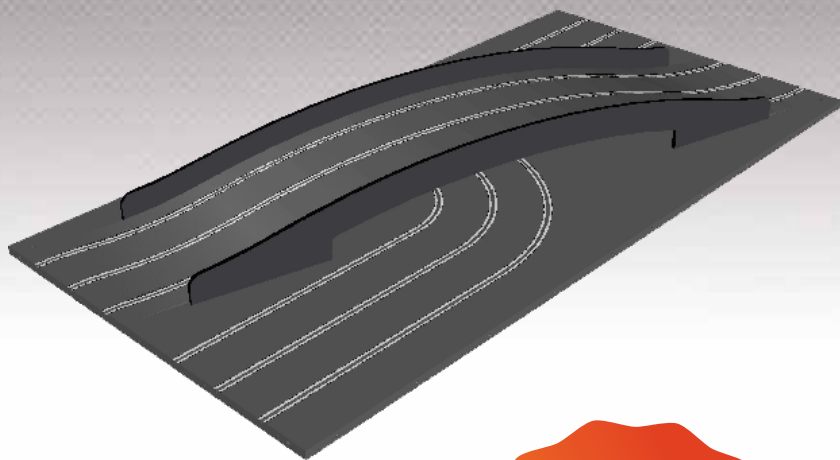

# DIE ULTIMATIVE HOLZRENNBAHN.

Slot-Racing auf den exklusiven Holzrennbahnen von Slotfire bringt die Faszination des Rennsports zu Ihnen nach Hause, in Ihr Büro, Ihren Club, Ihr Eventzentrum.

Das neue SLOTFIRE 300 Modul kommt im  
Frühjahr 2015!

Das neue Brückenmodul ermöglicht als erstes Modul im 300er System den Spurlängenausgleich auf nur einem Modul. Perfekt für jeden der sich noch mehr Fahrspass auf seiner Traumbahn wünscht!

- Durchfahrhöhe 60mm
- 170 x 85cm
- 19mm MDF
- Brückenseiten aus 10mm HPL
- vollständig montierte Lieferung